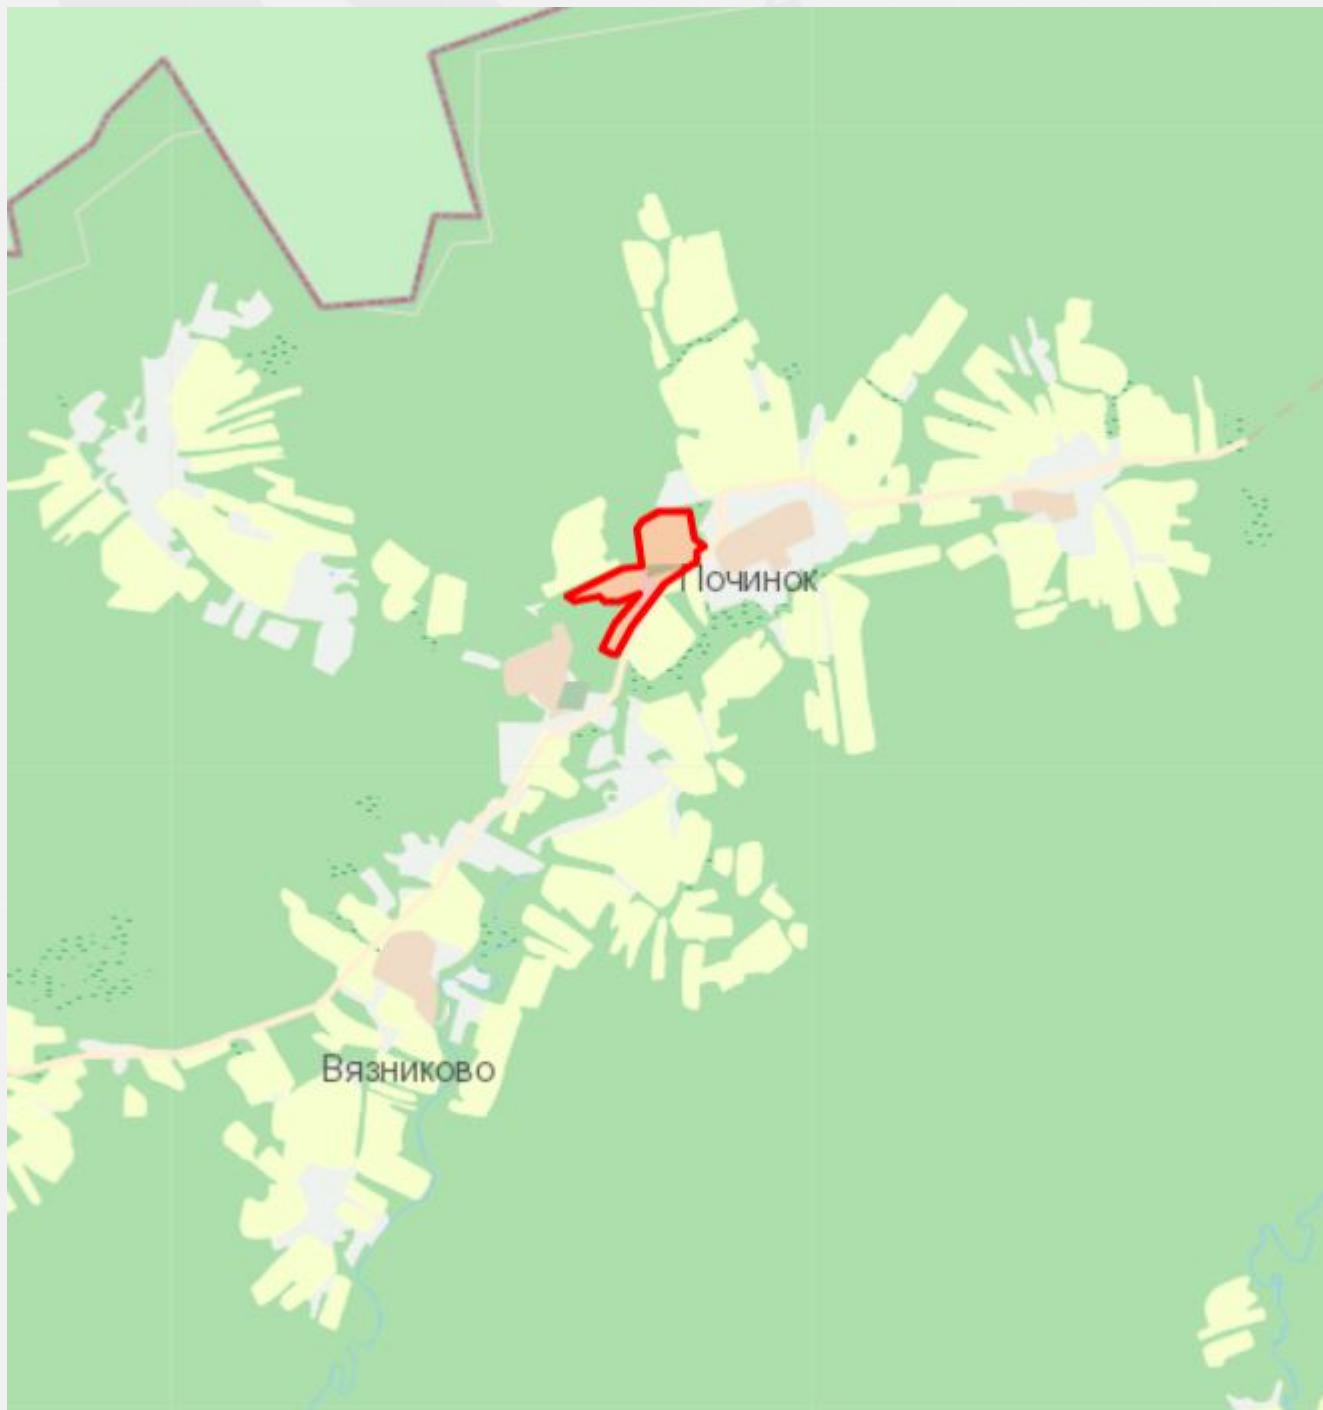

## Информация об объекте

**Тип площадки:** Земельный участок

**Кадастровый номер:** 76:06:023902:8

**Муниципальное образование:** Любимский район

**Адрес (местоположение):** Ярославская область, Любимский р-н, Воскресенское СП