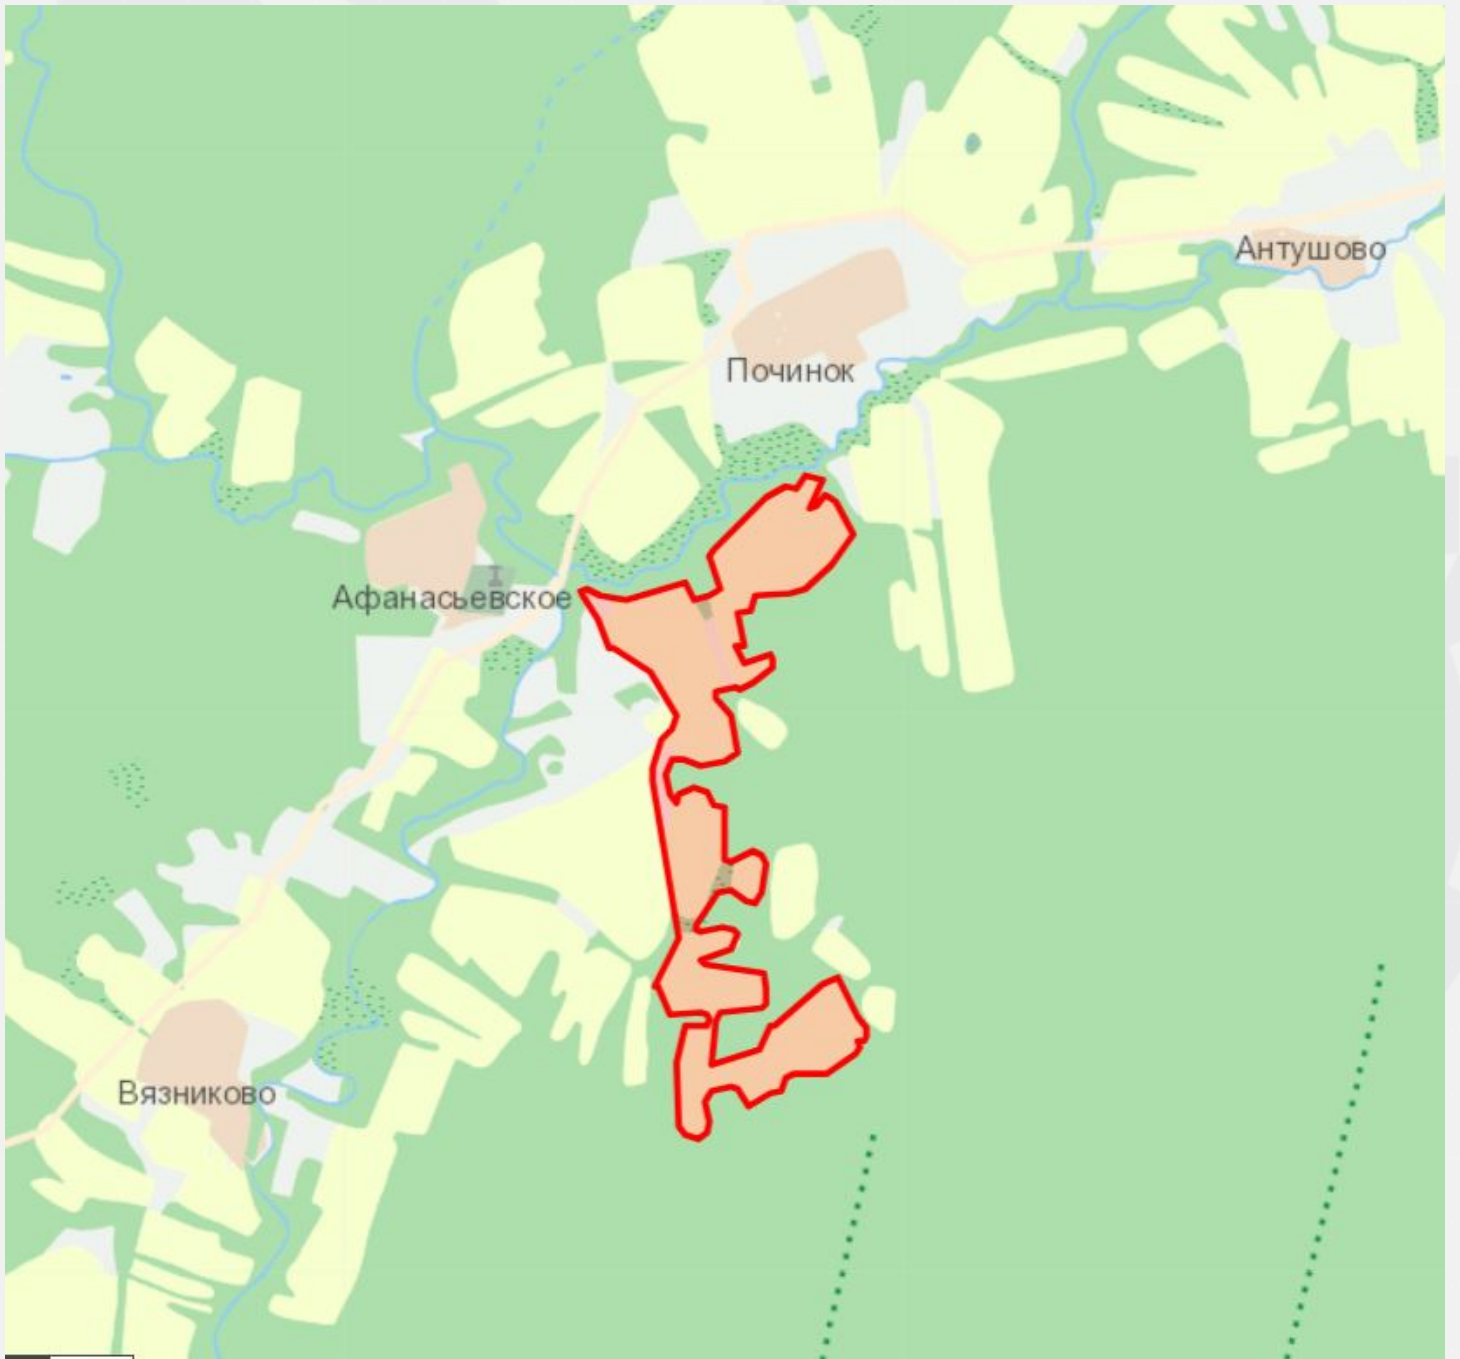

## Информация об объекте

**Тип площадки:** Земельный участок

**Кадастровый номер:** 76:06:023902:6

**Муниципальное образование:** Любимский район

**Адрес (местоположение):** Ярославская область, Любимский р-н, Воскресенское СП