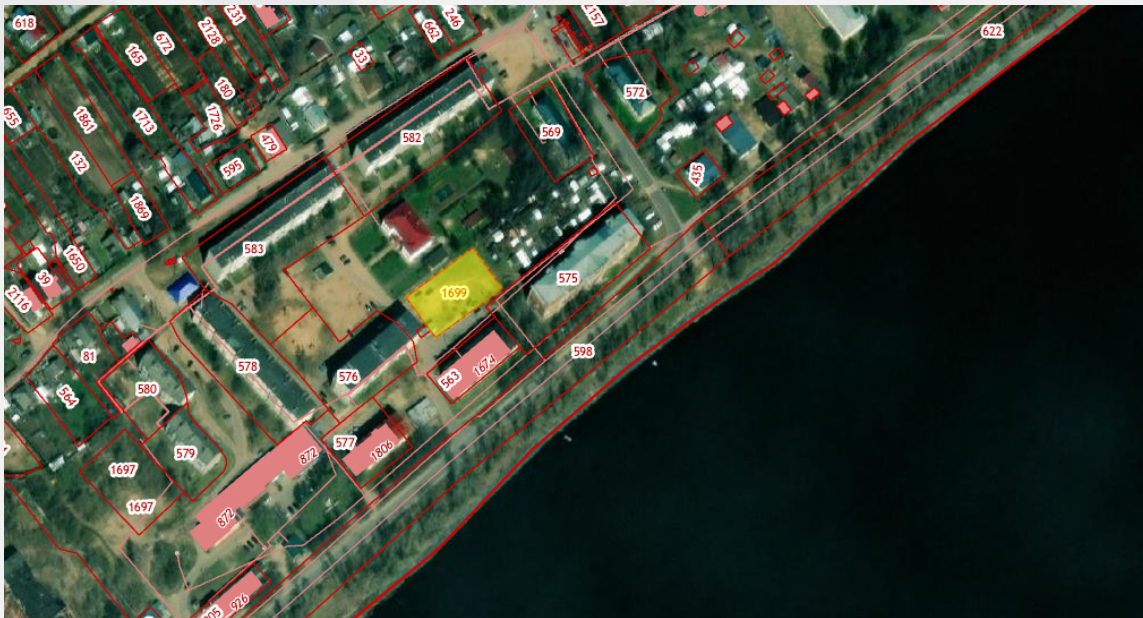

Описание

Вид разрешенного использования: Для строительства многоквартирного жилого дома