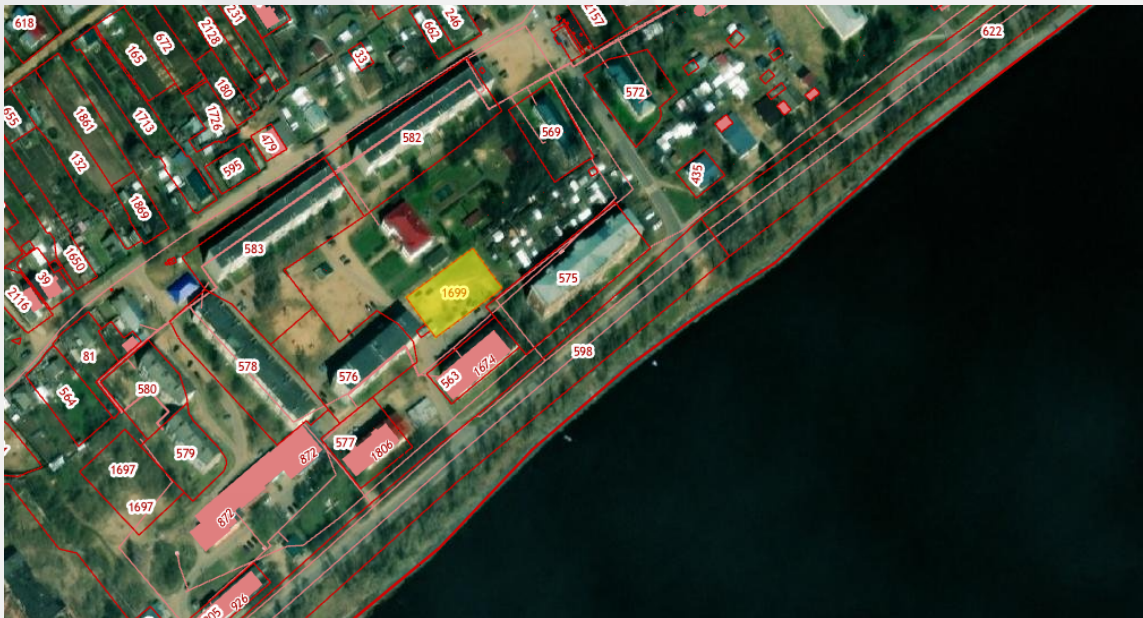

---

**Муниципальное образование:** Некрасовский район

---

**Адрес (местоположение):** Ярославская область, Некрасовский район, рабочий поселок Красный Профинтерн

---

**Форма собственности:** муниципальная

---