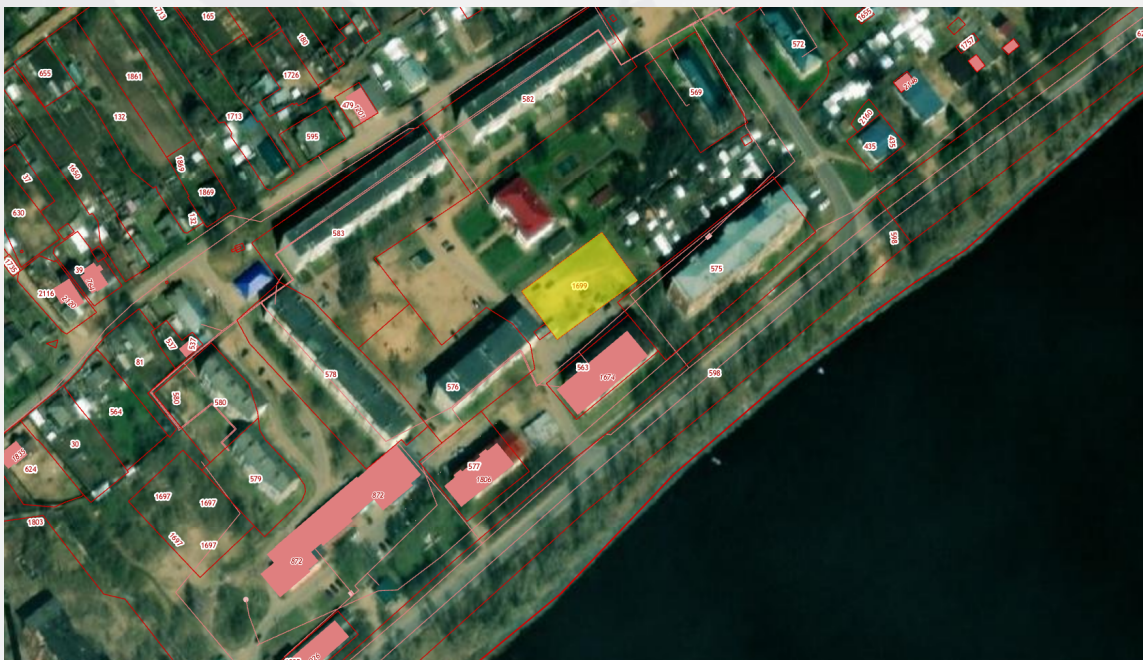

Описание

Вид разрешенного использования: для строительства многоквартирного жилого дома