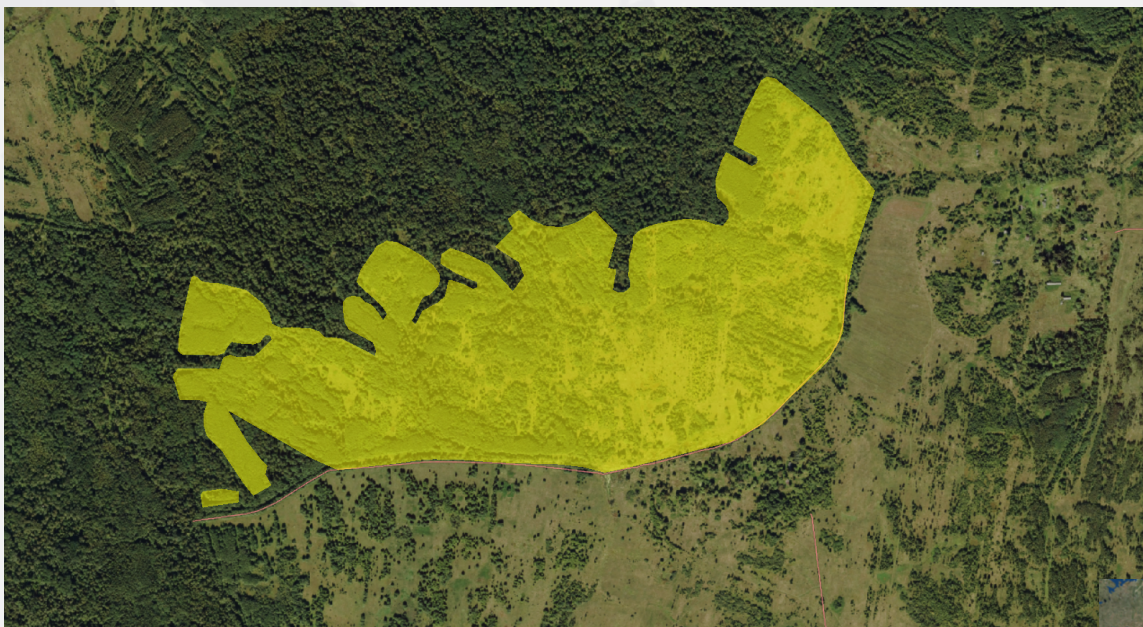

Описание

Вид разрешенного использования: Для сельскохозяйственного производства