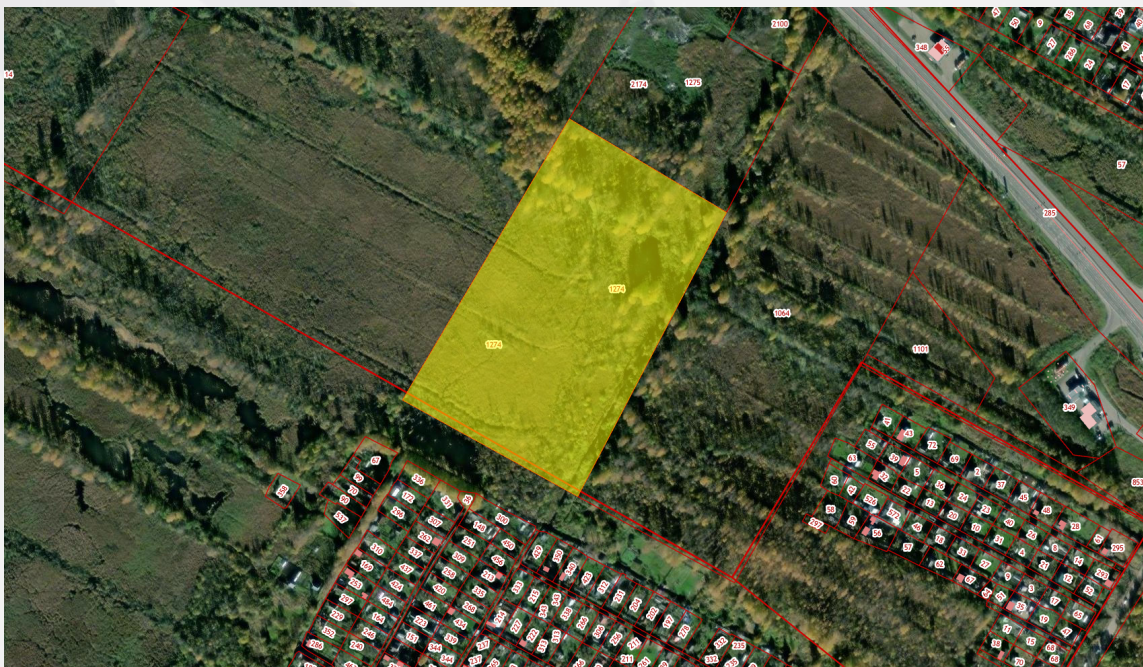

Описание

Вид разрешенного использования: Для строительства складских терминалов