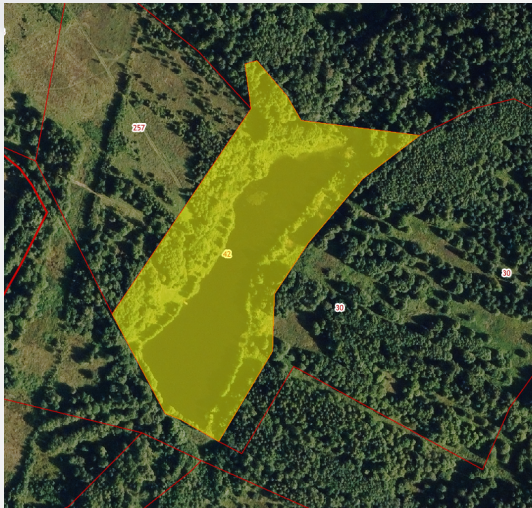

Министерство
инвестиций
и промышленности
Ярославской области

Земельный участок 4,11 га

Общая информация

Кадастровый номер ЗУ: 76:11:122005:42

Общая площадь: 7,8 га

Тип площадки: Greenfield

Формат площадки: Земельный участок

Форма собственности: муниципальная

Форма сделки: аренда, продажа

Описание

Вид разрешенного использования: Для сельскохозяйственного производства

Межевание ЗУ: Да

Инфраструктура

Инфраструктура: Удаленность от административного центра г. Переславля-Залесского –55 км, удаленность от ближайшего населенного пункта д.Сидорково – 0 м., удаленность от ближайшей грузовой железнодорожной станции нет сведений, удаленность от дороги шоссейного типа – 0,7км «Ярославская область, Переславский р-н, Говырино - Дмитриевское – Нагорье», удаленность от причала/речного порта – нет сведений, удаленность от ближайшего пожарного депо с.Нагорье – 5 км