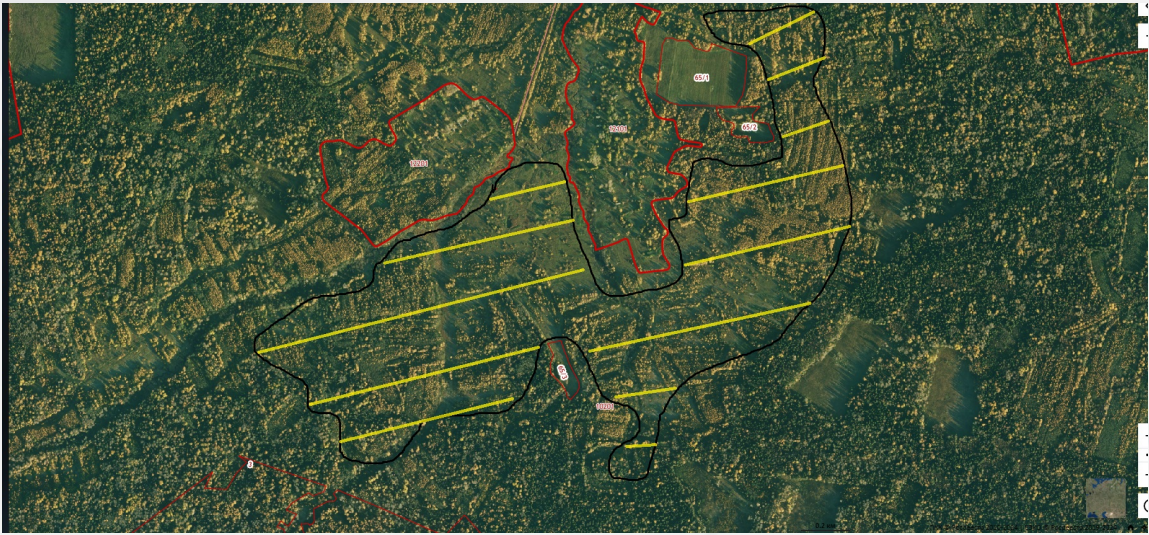

Описание

Вид разрешенного использования: Для сельскохозяйственного производства