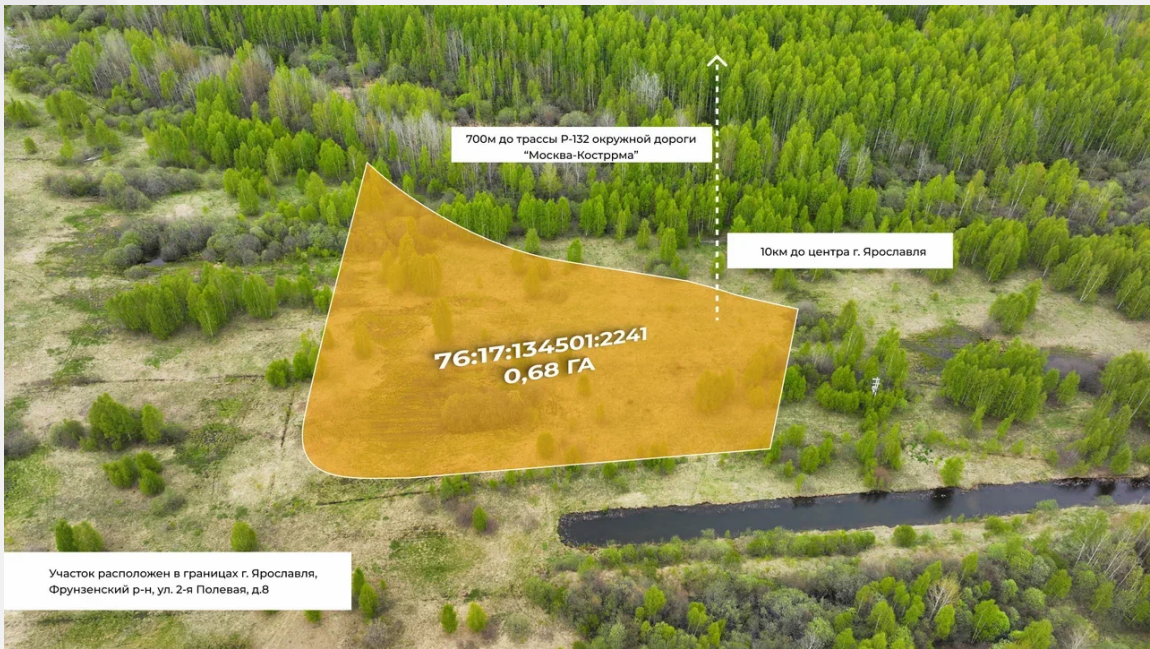

Министерство
инвестиций
и промышленности
Ярославской области

Земельный участок 0,68 га

Общая информация

Общая площадь: 6807 кв.м.

Кадастровый номер ЗУ: 76:17:134501:2241

Тип площадки: Greenfield

Формат площадки: Земельный участок

Муниципальное образование: г. Ярославль

Адрес (местоположение): Ярославская область, Ярославский район, г. Ярославль, Фрунзенский район, улица 2-я Полевая, 8

700м до трассы Р-132 окружной дороги
"Москва-Кострома"

10км до центра г. Ярославля

76:17:134501:2241
0,68 ГА

Участок расположен в границах г. Ярославля,
Фрунзенский р-н, ул. 2-я Полевая, д.8