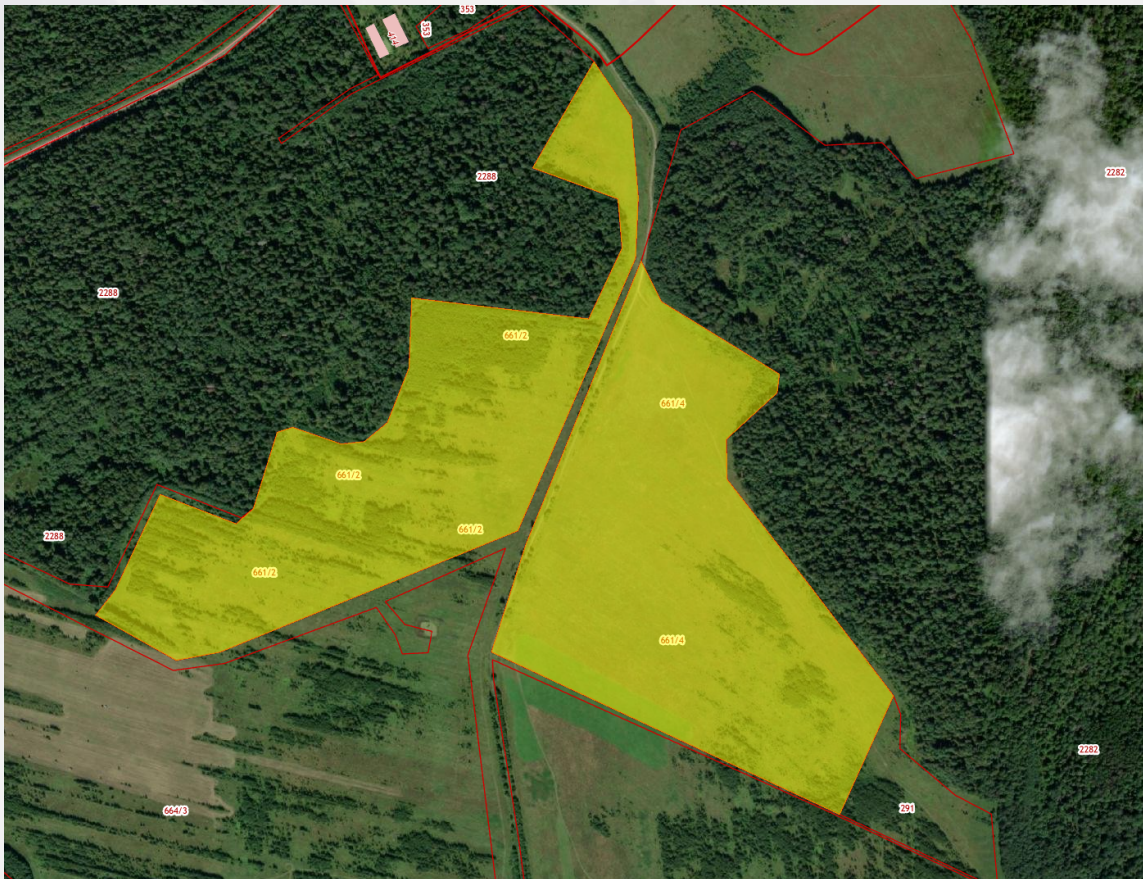

Описание

Вид разрешенного использования: Для сельскохозяйственного производства