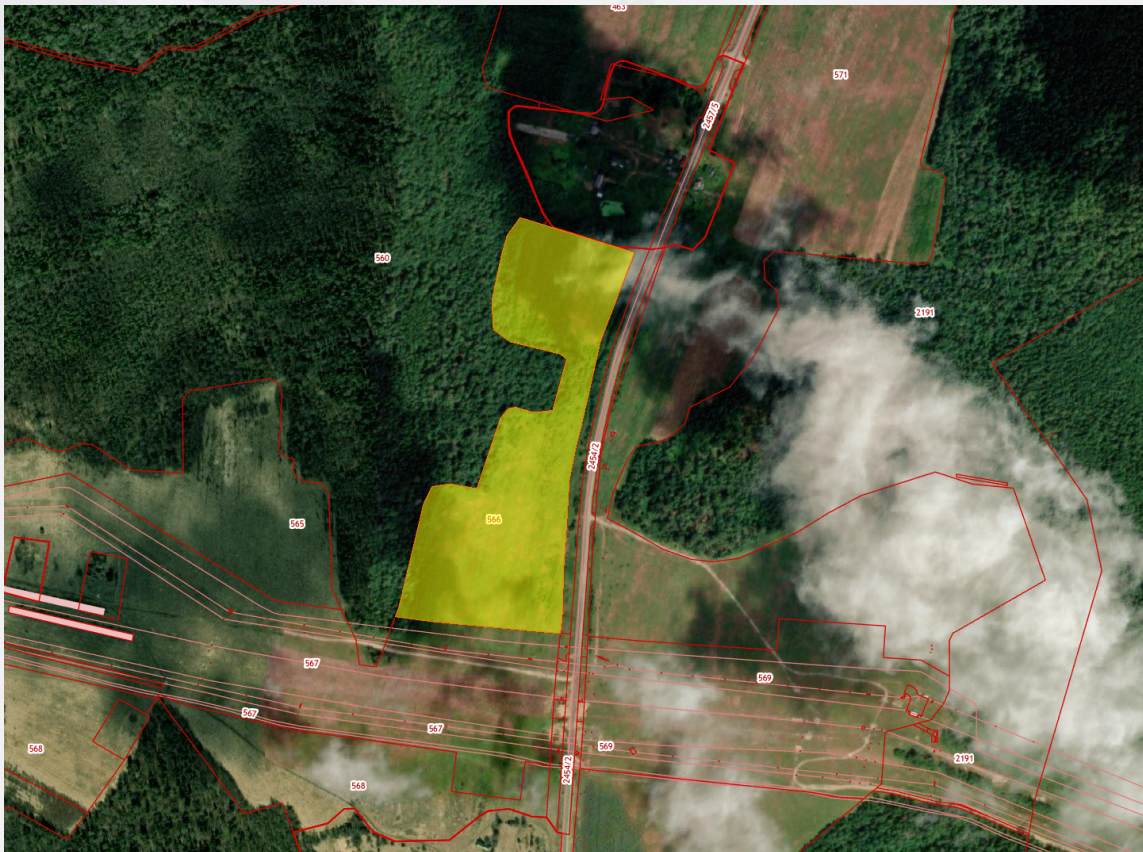

Описание

Вид разрешенного использования: Для сельскохозяйственного производства