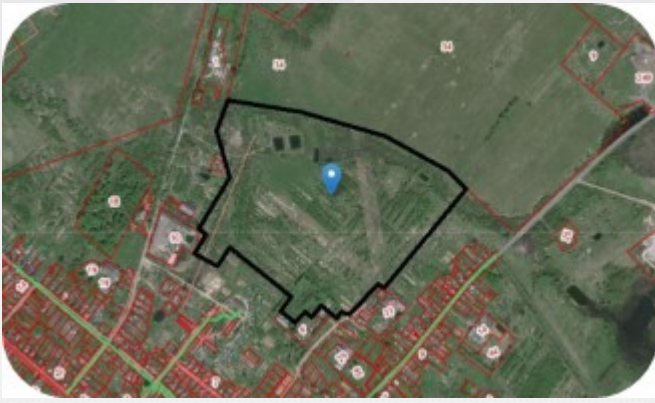

Описание

Вид разрешенного использования: Хранение автотранспорта; размещение гаражей для собственных нужд; коммунальное обслуживание; обеспечение научной деятельности; ветеринарное обслуживание; служебные гаражи; объекты дорожного сервиса; производственная деятельность; недропользование; тяжелая промышленность; автомобильная промышленность; легкая промышленность; фармацевтическая промышленность; пищевая промышленность; нефтехимическая промышленность; строительная промышленность; энергетика; связь; склад; целлюлозно-бумажная промышленность; научно-производственная деятельность.