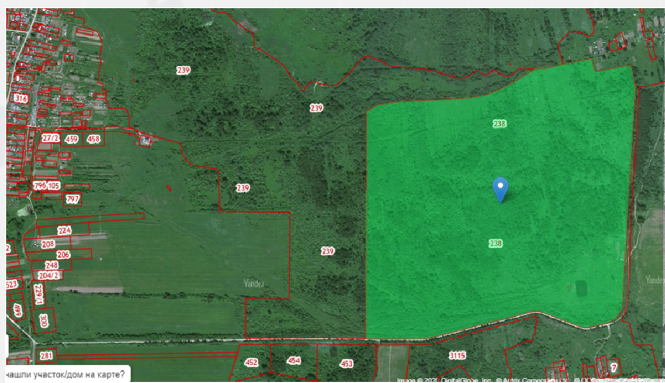

Министерство
инвестиций
и промышленности
Ярославской области

Земельный участок 89,28 га

Общая информация

Кадастровый номер ЗУ: 76:17:073501:238

Общая площадь: 892846 кв.м.

Тип площадки: Greenfield

Формат площадки: Земельный участок

Форма сделки: аренда, продажа

Стоимость объекта, руб.: кадастровая 3017819.48 руб Р

Описание

Вид разрешенного использования: Для сельскохозяйственного использования

Инфраструктура

Инфраструктура: Транспортная доступность: а/д государственной собственности ЯО «Толбухино-Уткино-Спас-Виталий» 1,8км, а/д общего пользования местного значения «Толбухино-Уткино-с.Спас-Виталий – Нечуково -Залужье - д.Ладыгино» на границе ЗУ. Водоснабжение: централизованное водоснабжение в с.Спас-Виталий d=150-200 мм, 1,5 км от границы ЗУ. Водоотведение: централизованное водоотведение в с.Спас-Виталий, 1,5 км от границы ЗУ. Электроснабжение: в непосредственной близости от ЗУ. Газ: газопровод высокого давления, точка подключения удаленность 1,5 км в районе с.Спас-Виталий