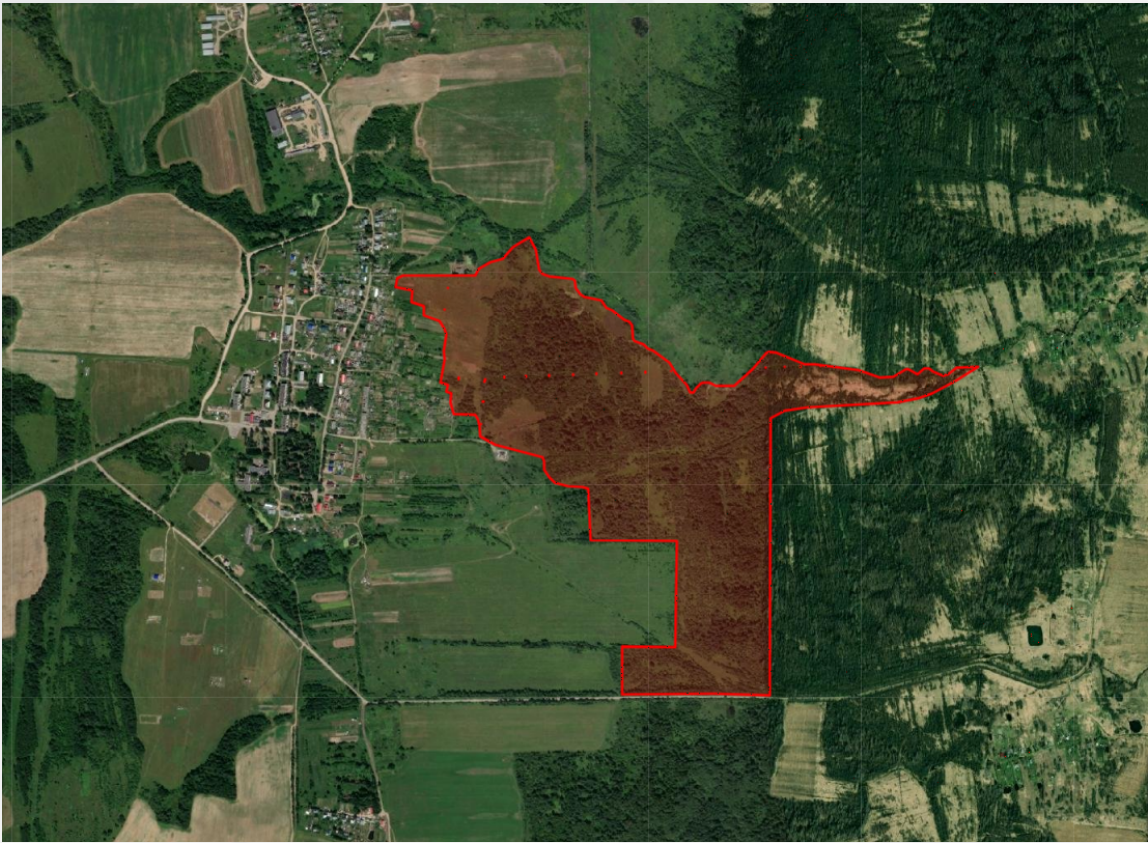

Министерство
инвестиций
и промышленности
Ярославской области

Земельный участок 79,97 га

Общая информация

Кадастровый номер ЗУ: 76:17:073501:239

Общая площадь: 799733 кв.м.

Тип площадки: Greenfield

Формат площадки: Земельный участок

Категория земель: Земли сельскохозяйственного назначения

Муниципальное образование: Ярославский район

Адрес (местоположение): Ярославская область, Ярославский район, с/о Точищенский, с. Спас-Виталий

Форма собственности: муниципальная

Форма сделки: аренда, продажа

Стоимость объекта, руб.: кадастровая 4886368.63 руб Р

Описание

Вид разрешенного использования: Животноводство

Инфраструктура

Инфраструктура: Транспортная доступность: а/д государственной собственности ЯО «Толбухино-Уткино-Спас-Виталий» удаленность 1,8 км, а/д общего пользования местного значения «Толбухино-Уткино-с.Спас-Виталий- Нечуково-Залужье-д.Ладыгино» на границе ЗУ Водоснабжение: Централизованное водоснабжение в с.Спас-Виталий d=150-200мм Водоотведение: Централизованное водоотведение в с.Спас-Виталий Электроснабжение: возможно от близлежащего населенного пункта с.Спас-Виталий. Газ: удаленность от точки подключения - 1000-2000 м