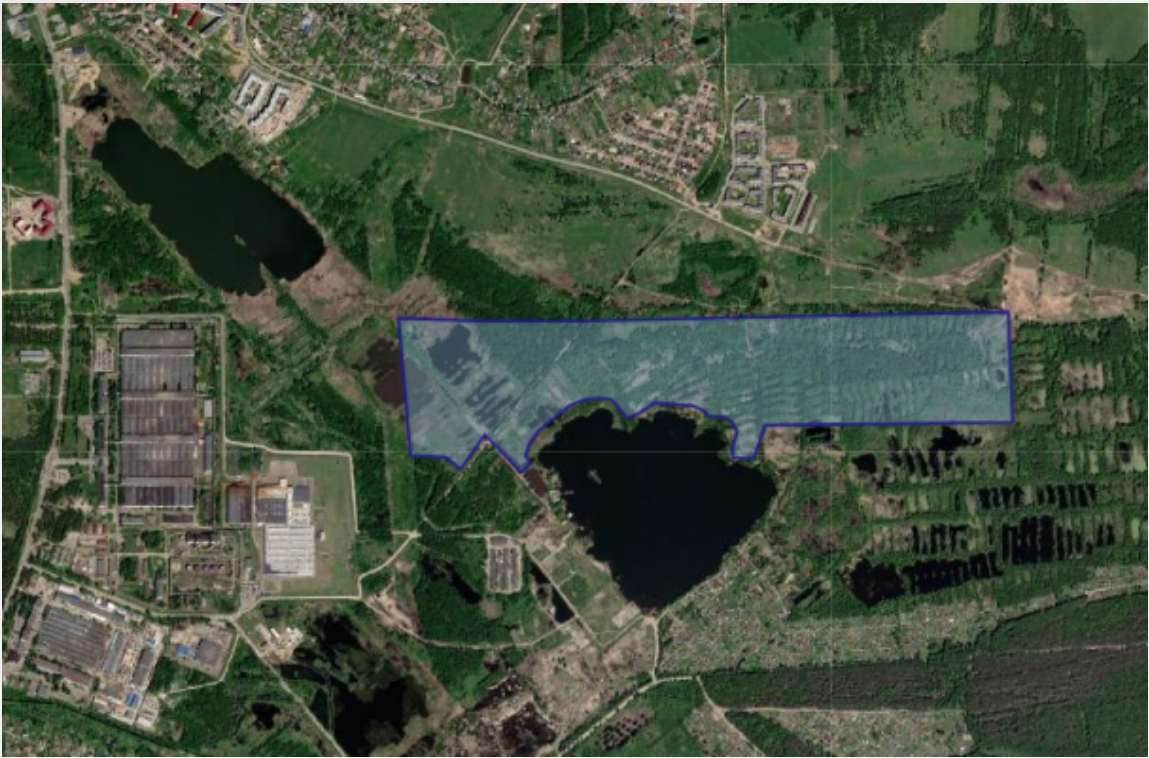

Министерство
инвестиций
и промышленности
Ярославской области

Земельный участок 75,2 га

Общая информация

Кадастровый номер ЗУ: 76:17:107101:16491

Общая площадь: 752401 кв.м.

Тип площадки: Greenfield

Формат площадки: Земельный участок

Категория земель: Земли сельскохозяйственного назначения

Муниципальное образование: Ярославский район

Адрес (местоположение): Ярославская область, Ярославский район, с/п Заволжское, в районе д. Ермолово

Форма собственности: муниципальная

Форма сделки: аренда, продажа

Стоимость объекта, руб.: кадастровая 2543115.38 руб. ₽

Инфраструктура

Инфраструктура: Транспортная доступность: подъезд к данному участку осуществляется по стихийно накатанной дороге. Возможность (коридор) для устройства дороги, обеспечивающей беспрепятственный проезд к земельному участку имеется. Водоснабжение: сети водоснабжения находятся примерно на расстоянии 1 м. Водоотведение: сети канализации (частная сеть) находятся примерно на расстоянии 1 км. Электроснабжение: электрические сети находятся в непосредственной близости от земельного участка. Газ: газовые сети в д. Ермолово, ведется работа по получению технических условий на газоснабжение