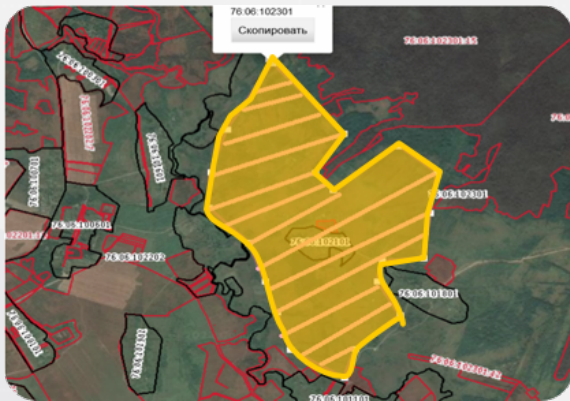

# Земельный участок 20 га д. Крутик, д. Лысцево, д. Скородумово

## Общая информация

**Кадастровый номер ЗУ:** 76:06:102301

**Общая площадь:** 200000 кв.м.

**Тип площадки:** Greenfield

**Формат площадки:** Земельный участок

**Категория земель:** Земли сельскохозяйственного назначения

**Муниципальное образование:** Любимский район

**Адрес (местоположение):** Ярославская область, Любимский район,  
земельный участок в районе д. Крутик, д. Лысцево, д. Скородумово

**Форма собственности:** муниципальная