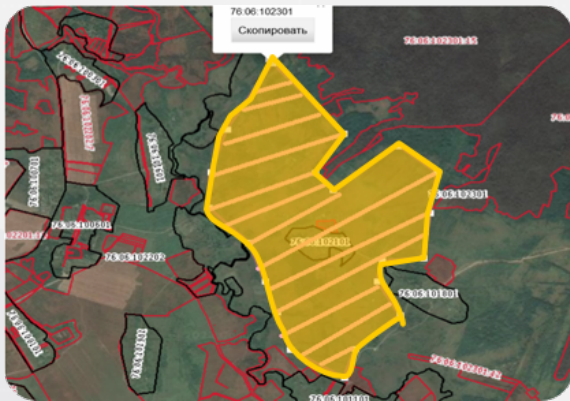

Описание

Вид разрешенного использования: Земли сельскохозяйственного использования