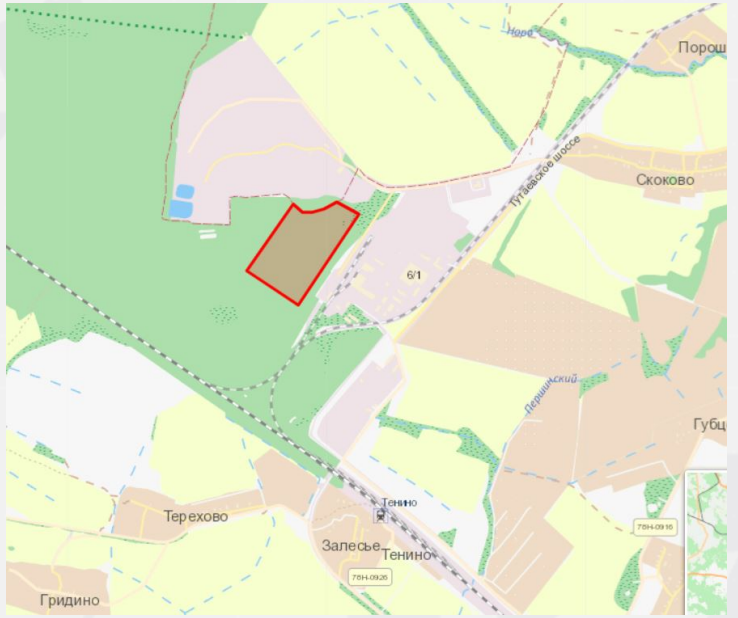

Министерство
инвестиций
и промышленности
Ярославской области

Object information

Cadastral number: 76:17:204401:1143

: 150000

Contact the facility administrator

bessonovatv@yarregion.ru

8(4852) 40-14-26