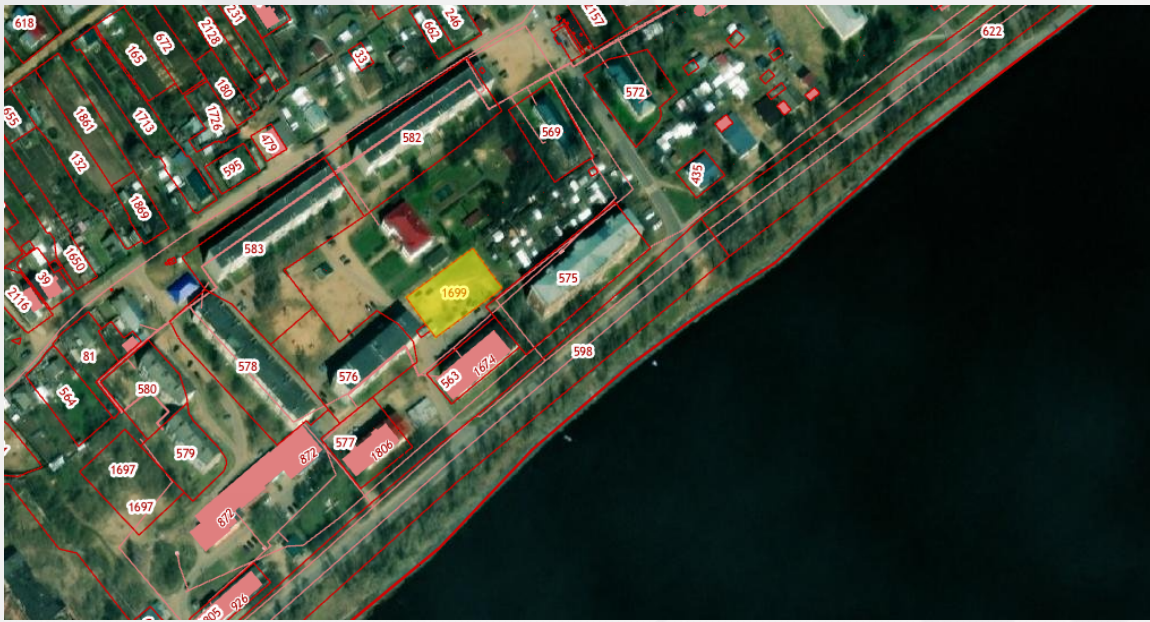

Министерство
инвестиций
и промышленности
Ярославской области

General

Total area: 1304

: 76:09:014501:1699

Type of site: Greenfield

Additional information

Support measures: [View](#)

Set of investment rules: [View](#)

Tariffs: [View](#)
