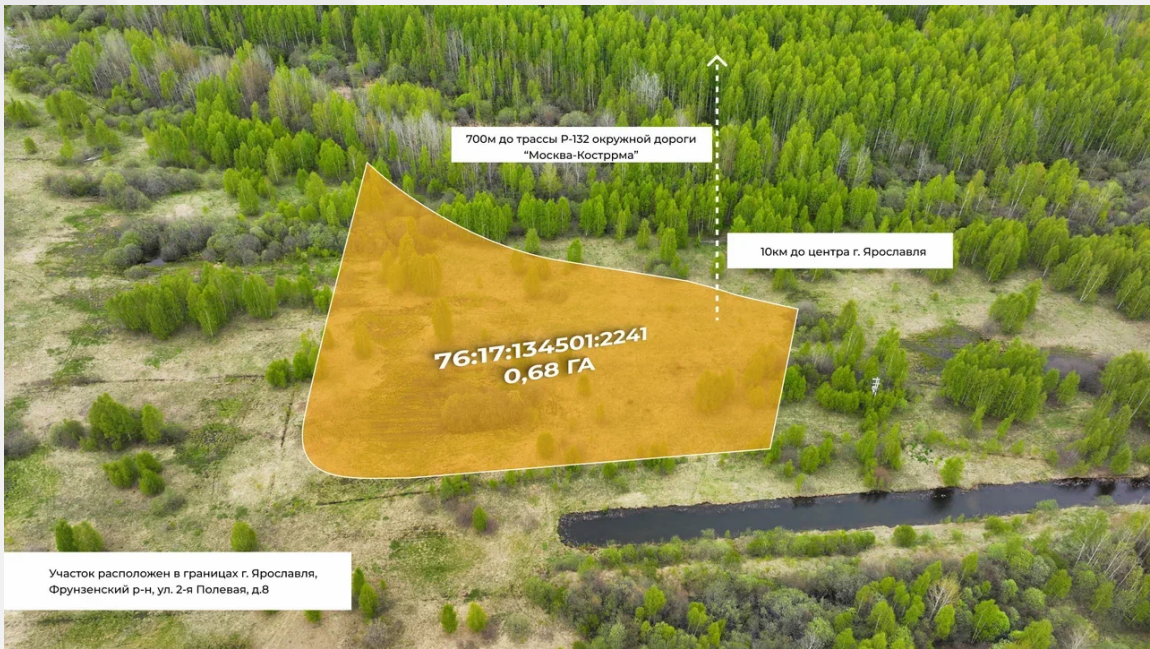

Министерство
инвестиций
и промышленности
Ярославской области

General

Total area: 6807

: 76:17:134501:2241

Type of site: Greenfield

700м до трассы Р-132 окружной дороги
"Москва-Кострома"

10км до центра г. Ярославля

76:17:134501:2241
0,68 ГА

Участок расположен в границах г. Ярославля,
Фрунзенский р-н, ул. 2-я Полевая, д.8